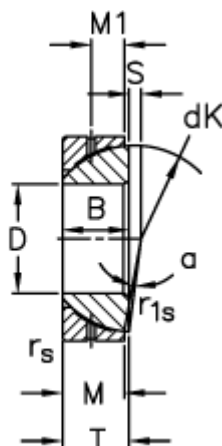

Varenummer: 03509080  
 Beskrivelse: Fluro Ledleje GE 80SX

## Mål

A	= 125 0 -0,020	rs, r1s min	= 1.1
B	= 29	S	= 8.6
D	= 80 0 -0,015	Statisk belastning C0 (kN)	= 1250
dK	= 115	T	= 29 +0,25 -0,50
Dynamisk belastning C (kN)	= 250	Vægt	= 1540
Kipvinkel	= 3.5		
M	= 25.5		
M1	= 14.5		